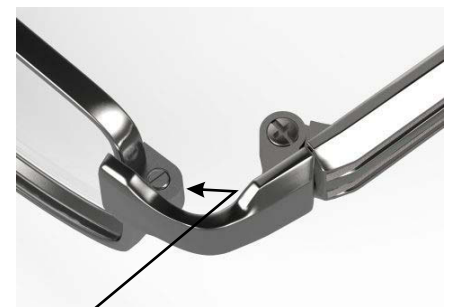

バックスクリューネジ
(スリ割り加工付き)