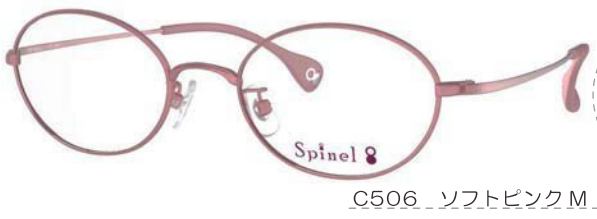

“スピネル”はいろいろな人と出会い、いろいろな人の“新しい自分の顔”になります。

Spinel 8

スピネル

SP-001 〔49□19-138 天地 35mm〕

SP-002 〔49□19-138 天地 35mm〕

SP-003 〔48□18-138 天地 35mm〕

SP-006 〔45□21-138 天地 39mm〕

SP-007 NEW MODEL 47□19-138 天地 38.5mm

SP-008 NEW MODEL 49□17-138 天地 37.0mm